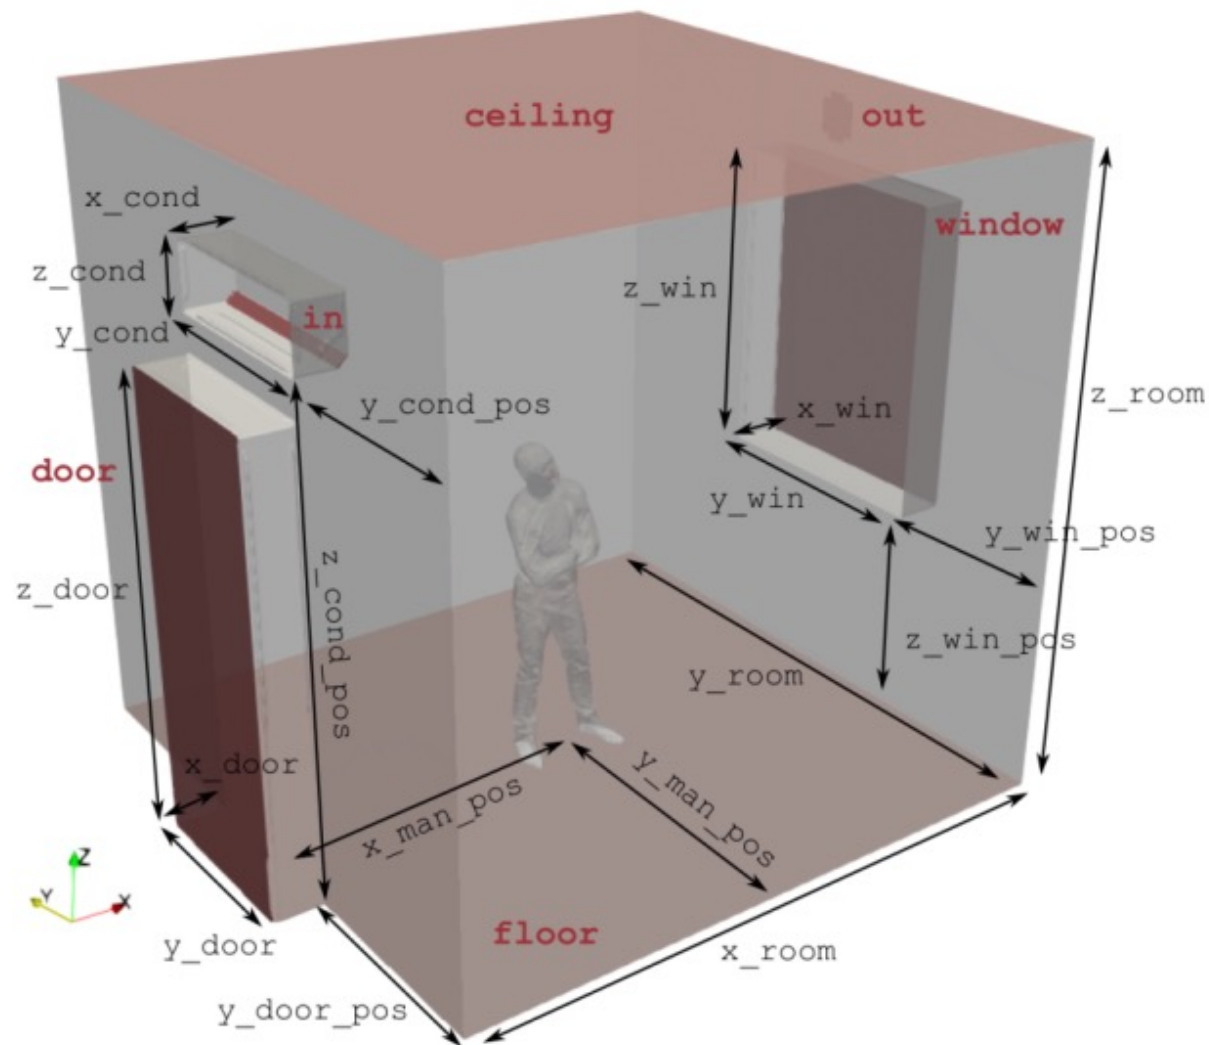

Gaisa cirkulācija telpās

Telpu epidemioloģiskā drošība

- COVID pandēmija aktualizēja jautājumu – ja telpā atrodas slimis cilvēks, cik labi ir jābūt ventilācijai, lai samazinātu inficēšanās riskus citiem cilvēkiem
- Izmantojot HPC veiktus aprēķinus var pateikt kā cirkulē gaiss telpā

Var uzstādīt patvaļīgus telpas izmērus

Skaitliskā modelēšana

Principi

- Istaba tiek sadalīta vairākos miljonos mazu klucīšu
- Katrā elementā (klucītī) tiek apskatīti fizikas likumi, pieņemot, ka visi parametri klucīša iekšienē ir konstanti
- Atkarībā no problēmas var modelēt situācijas attīstību laikā vai statisku stāvokli