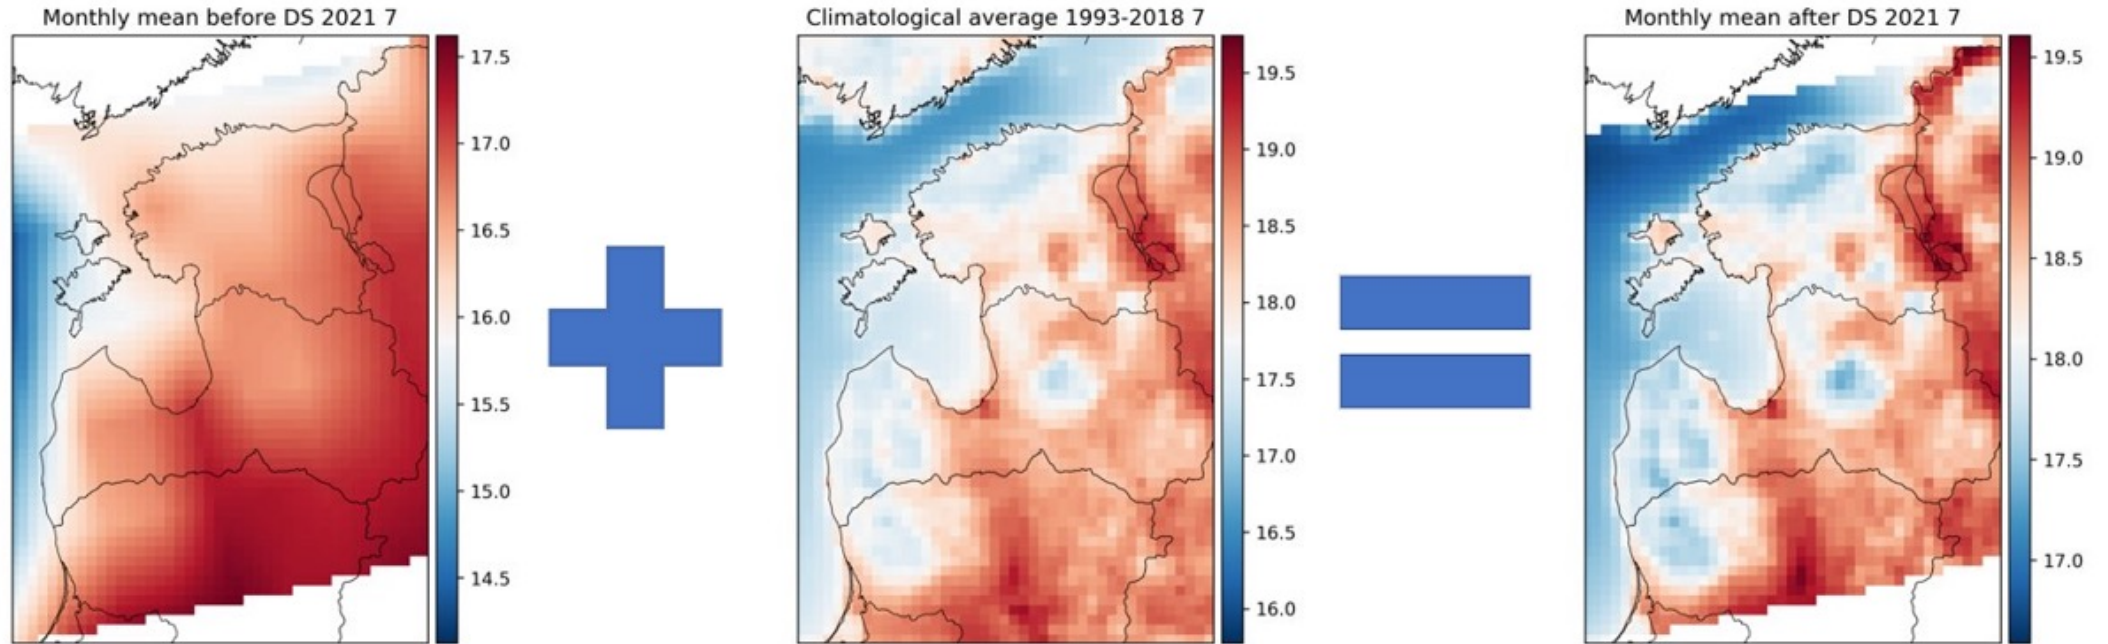

Numerical mesh: front view

Seasonal Weather Forecast HPDA

Mājas pārvaldības sistēmas AI modelis energoefektivitātes uzlabošanai

WEEDBOT 

WEEDBOT 

To achieve such a high precision we use cutting edge artificial intelligence to identify plants.