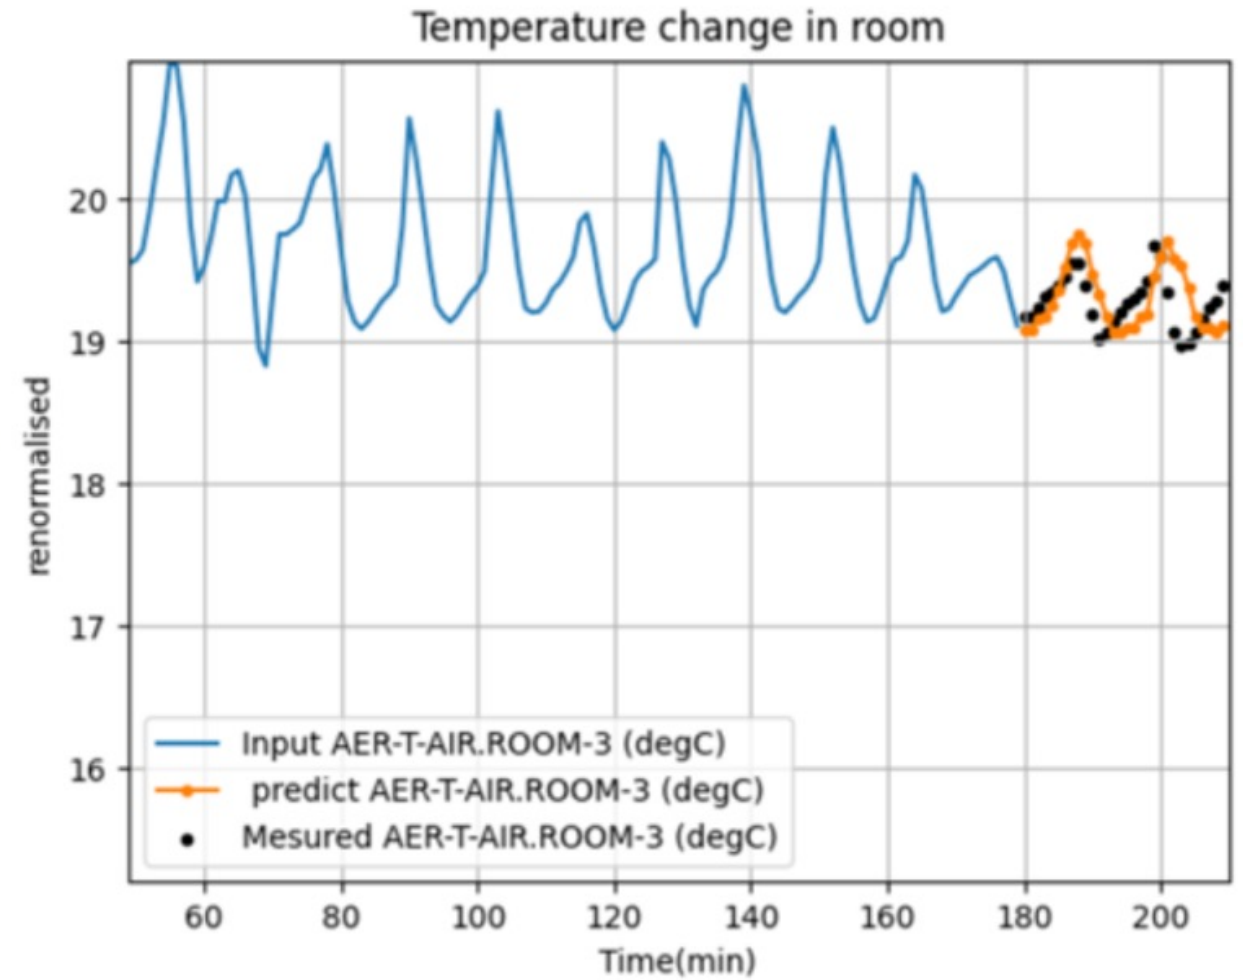

Mājas pārvaldības sistēmas AI modelis energoefektivitātes uzlabošanai