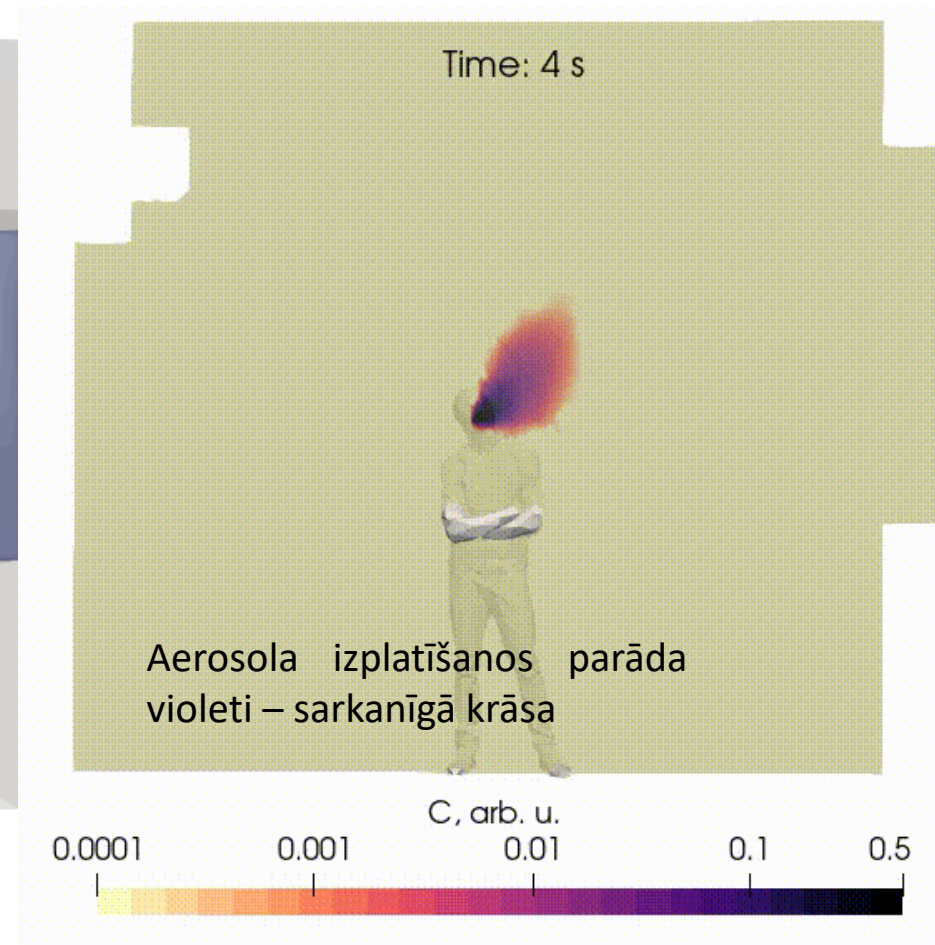

Gaisa cirkulācija telpās

Telpu epidemioloģiskā drošība

- COVID pandēmija aktualizēja jautājumu – ja telpā atrodas slimis cilvēks, cik labi ir jābūt ventilācijai, lai samazinātu inficēšanās riskus citiem cilvēkiem
- Izmantojot HPC veiktus aprēķinus var pateikt kā cirkulē gaiss telpā

Var uzstādīt patvaļīgus telpas izmērus

Skaitliskā modelēšana

Principi

- Istaba tiek sadalīta vairākos miljonos mazu klucīšu
- Katrā elementā (klucītī) tiek apskatīti fizikas likumi, pieņemot, ka visi parametri klucīša iekšienē ir konstanti
- Atkarībā no problēmas var modelēt situācijas attīstību laikā vai statisku stāvokli

Numerical mesh: front view

Seasonal Weather Forecast HPDA

Mājas pārvaldības sistēmas AI modelis energoefektivitātes uzlabošanai

WEEDBOT 

WEEDBOT 

To achieve such a high precision we use cutting edge artificial intelligence to identify plants.