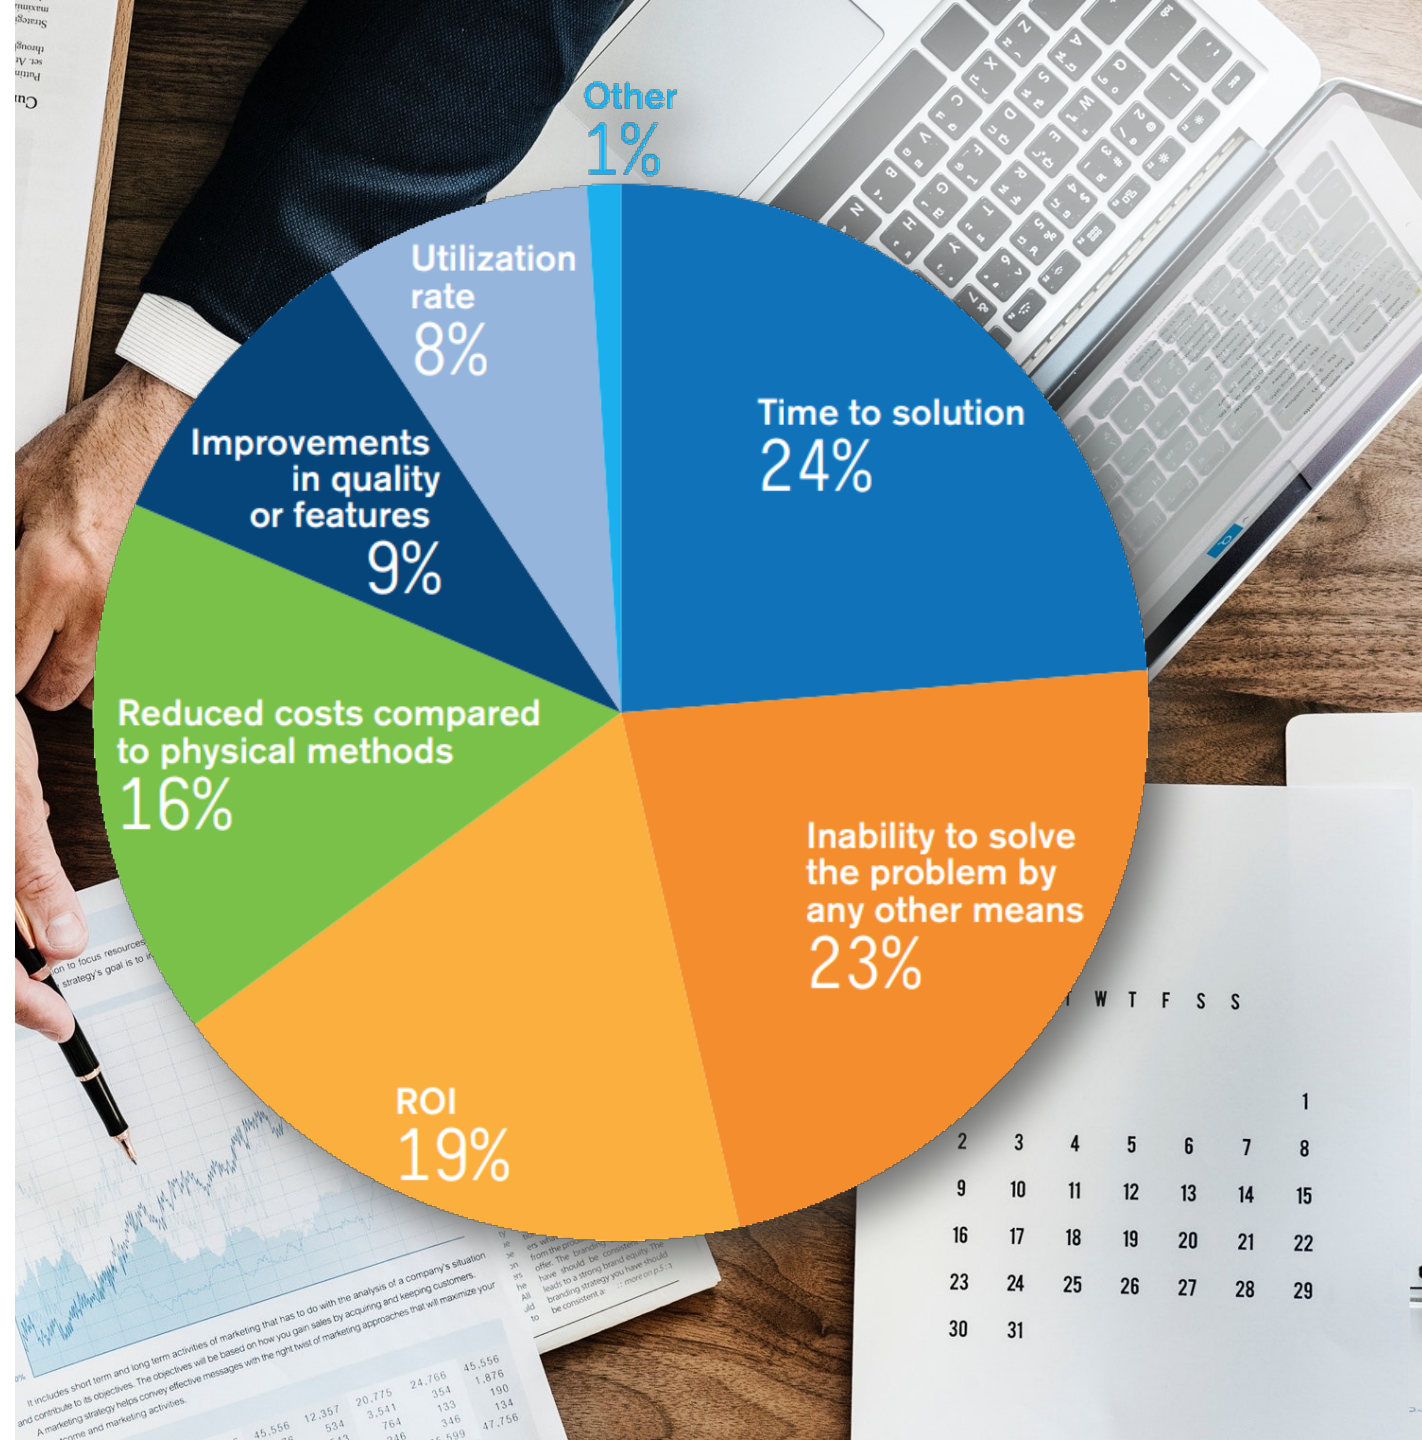

- Avots: «Best Metric for Justifying HPC Investment» (N=97), *The Exascale Effect: the Benefits of Supercomputing Investment for U.S. Industry* (Council of Competitiveness), p.23. (2014), [URL](#)
- $16\% + 19\% = 35\%$ izmanto finansiālu priekšrocību pēc.
- $24\% + 23\% + 9\% = 56\%$ izmanto tehnoloģisku priekšrocību pēc.
- Secinājums: gan ērtums, gan izdevīgums spēlē vienlīdzīgu lomu izvēlei par labu HPC